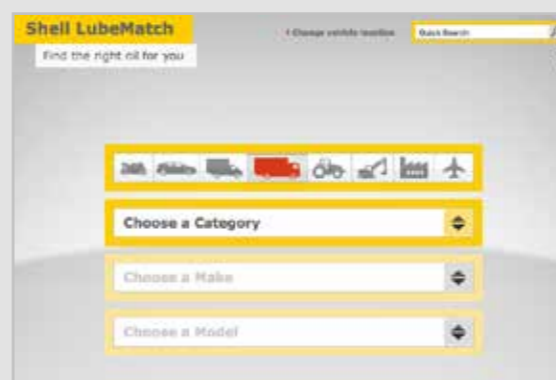

### ¿CÓMO TRABAJA SHELL LUBEMATCH?

Simplemente inicie sesión en [www.shell.com/lubematch](http://www.shell.com/lubematch). Desde aquí puede seleccionar su tipo de vehículo, equipo y modelo de nuestra extensa base de datos. Esto genera un informe instantáneo, describiendo el lubricante recomendado para usar y dando enlaces a la información relacionada con el producto. La recomendación se puede guardar como

### LAS RECOMENDACIONES DE SHELL LUBEMATCH PUEDEN ENCONTRARSE PARA

- Aeronave
- Coches
- Motocicletas
- Camiones
- Autobuses y autocares
- Furgonetas
- Tractores
- Maquinaria pesada
- Equipo industrial

### BENEFICIO DE SHELL LUBEMATCH!

Shell LubeMatch es un servicio online gratuito y disponible para todos. Sólo necesita una conexión a Internet.  
[www.shell.com/lubematch](http://www.shell.com/lubematch)

### OBTENGA SU RECOMENDACIÓN DE SHELL LUBEMATCH EN TRES PASOS SIMPLES

1

Inicie sesión en [www.shell.com/lubematch](http://www.shell.com/lubematch) y seleccione su vehículo o equipo haciendo clic en el icono correspondiente.