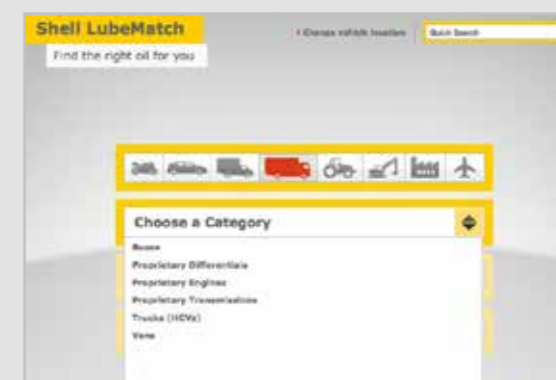

Inicie sesión en www.shell.com/lubematch y seleccione su vehículo o equipo haciendo clic en el icono correspondiente.

2