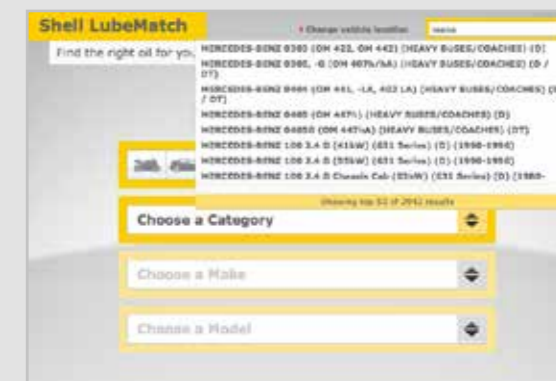

### OBTENGA SU RECOMENDACIÓN DE SHELL LUBEMATCH EN TRES PASOS SIMPLES

1

Inicie sesión en [www.shell.com/lubematch](http://www.shell.com/lubematch) y seleccione su vehículo o equipo haciendo clic en el icono correspondiente.

2

Seleccione la categoría, la marca y el modelo de su vehículo o equipo (para B2C puede buscar utilizando el número de registro de su vehículo).

3

Se muestran detalles del lubricante recomendado, por ejemplo, su uso en motores o cajas de cambios, intervalos de cambio de aceite y notas del fabricante. Para referencias futuras, puede imprimir su recomendación, guardarla como PDF o enviarla por correo electrónico.

○

Puede utilizar la función 'Búsqueda rápida': simplemente escriba una palabra clave sin pulsar enter y aparecerán todas las opciones relacionadas con este término. A continuación, puede seleccionar el resultado correspondiente.